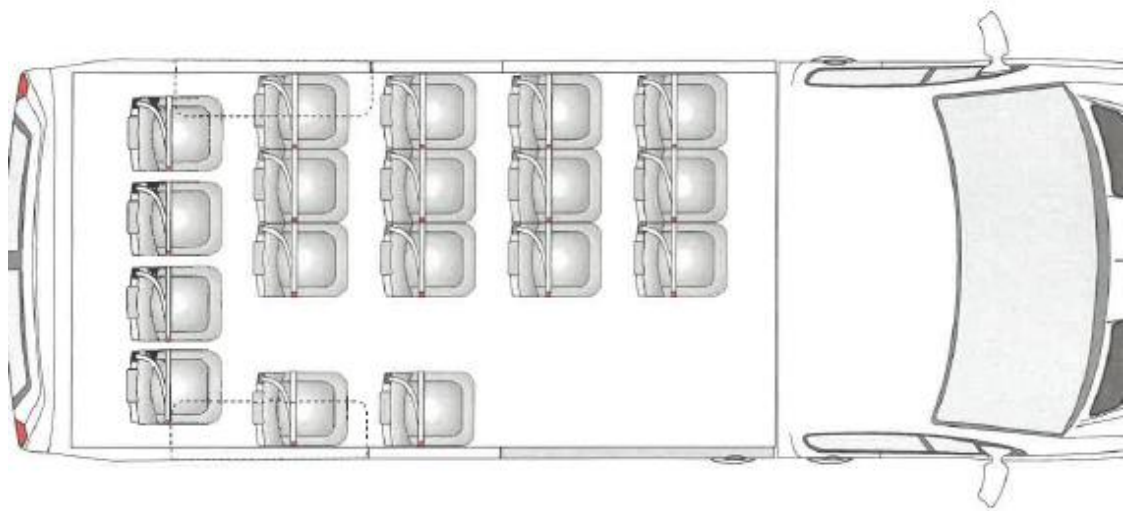

Vollautomatische Trittstufe