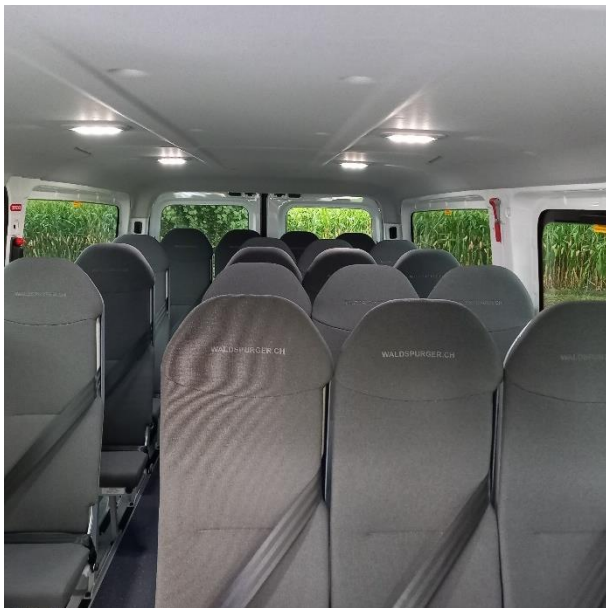

Belp, 04. Januar 2024